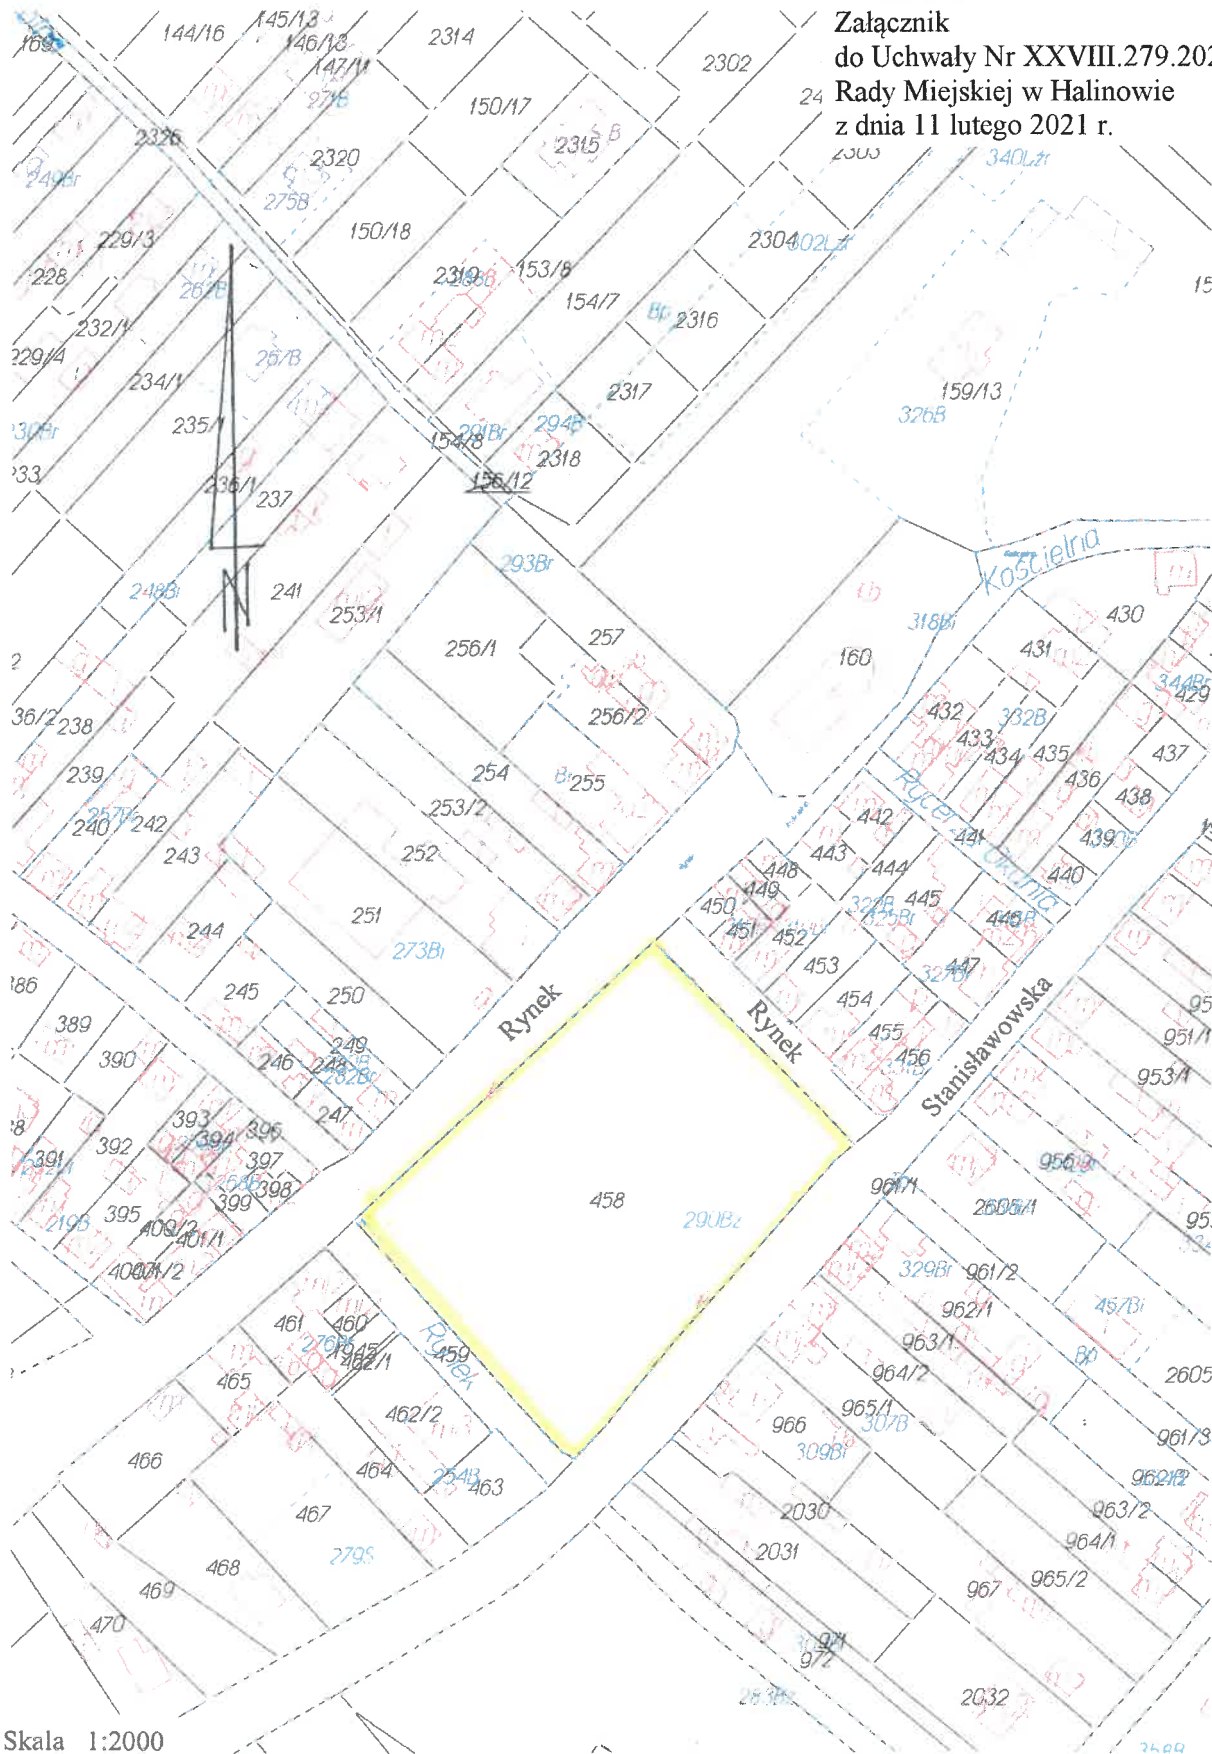

Załącznik
do Uchwały Nr XXVIII.279.2021
Rady Miejskiej w Halinowie
z dnia 11 lutego 2021 r.

Skala 1:2000